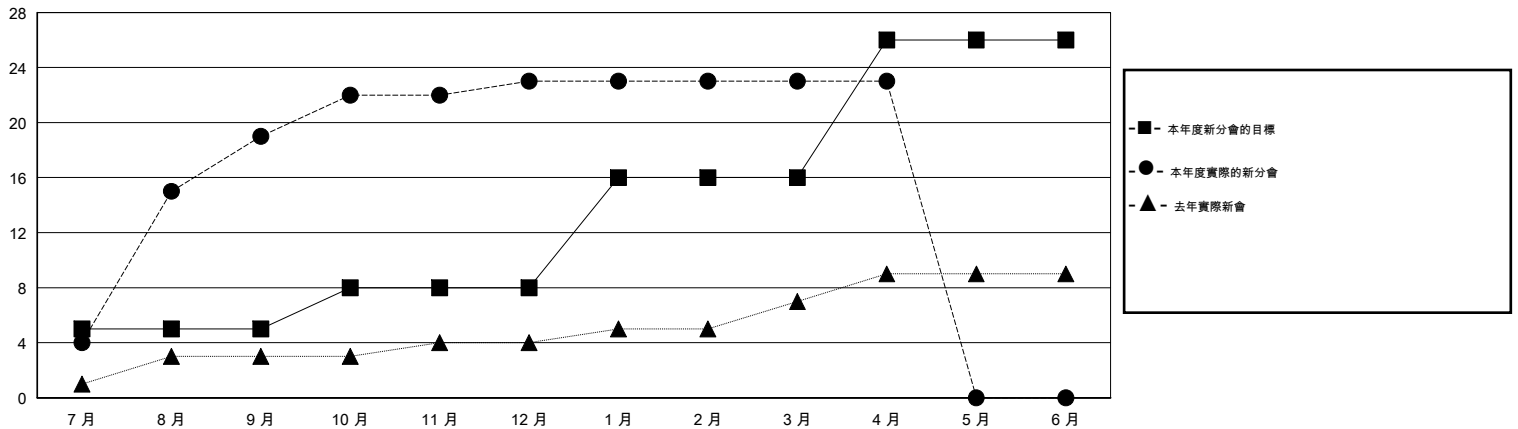

MONTHLY MEMBERSHIP PROGRESS REPORT

District 388

Results as of: 4/30/2015

GMT: WUSHUN XU

地點 CHINA

GMT憲章區 5

分會				
成果 2014-2015				
季	新分會目標	新會	會員流失的分會	淨增/減
7月/8月/9月	5	19	0	19
10月/11月/12月	3	4	1	3
1月/2月/3月	8	0	0	0
4月/5月/6月	10	0	0	0

位會員@每位須繳				
成果 2014-2015				
季	新會員目標	增加的授証/新會員	退會人數	淨增/減
7月/8月/9月	240	938	65	873
10月/11月/12月	90	184	29	155
1月/2月/3月	220	44	1	43
4月/5月/6月	240	5	11	-6

目標與實際新會累積