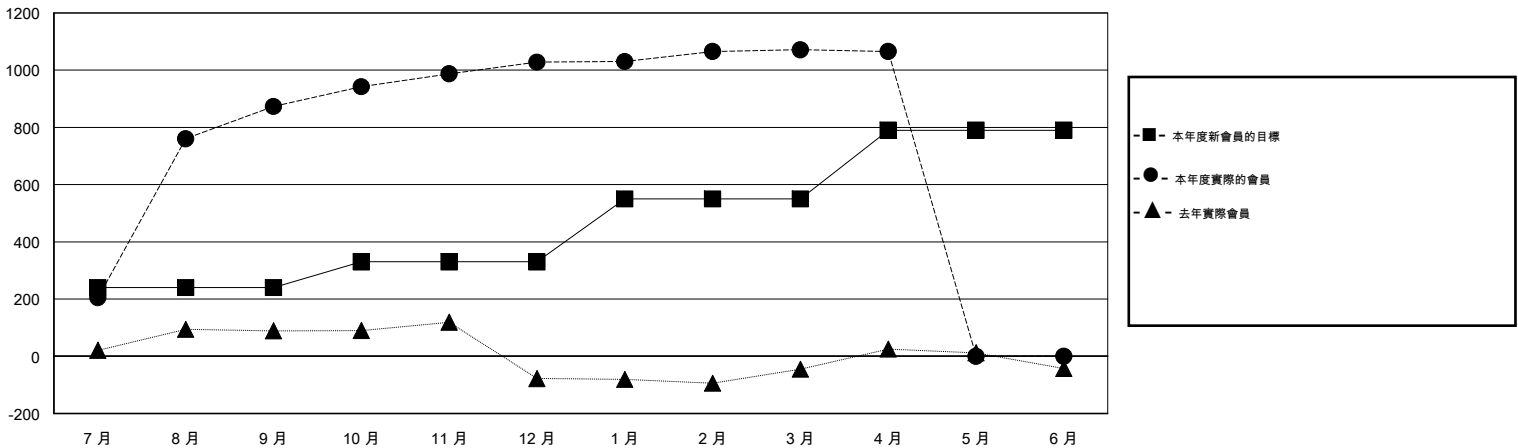

目標和實際會員累積

已取消的分會: 1

38 CLUBS OF 39 增添1位或以上的新會員

性別分佈

男 948 (63.71%)
女 540 (36.29%)

放棄的會員

[點擊這裡取得健康評估資料](#)

過世	0
分會已取消	11
其他	95
總計	106

家庭單位會員	39
戶長	17
非戶長	22